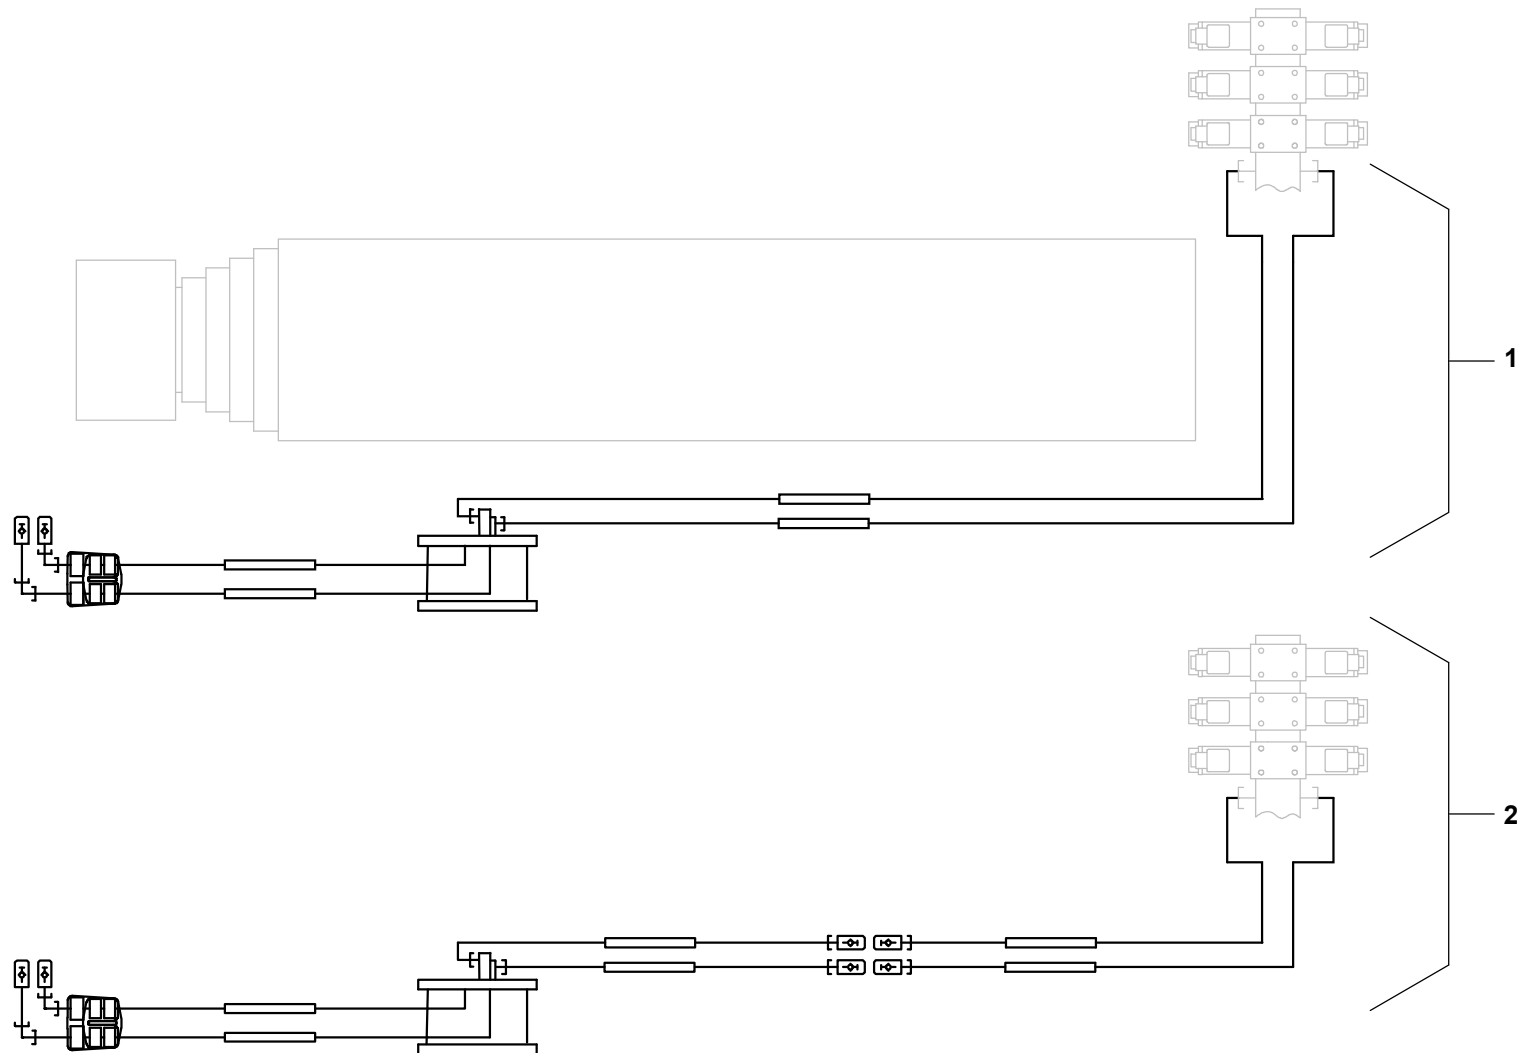

GROVE

VARIANTEN HYDR.-ANLAGE VORBAUSPITZE AUSLEGER
 VARIANTS HYDR.-PLANT MOUNTING JIB, JIB

BILDTAFEL
 PICTORIAL DISPLAY

GMK 4100
BE 710
G 173

02.13

3247602-ETL A

1/1

3247602-A-BL01-0213-0000

GROVE

VARIANTEN HYDR.-ANLAGE VORBAUSPITZE AUSLEGER
 VARIANTS HYDR.-PLANT MOUNTING JIB, JIB

ERSATZTEILLISTE
 LIST OF SPARE PARTS

GMK 4100
BE 710
G 173

02.13

3247602-ETL A

1/1